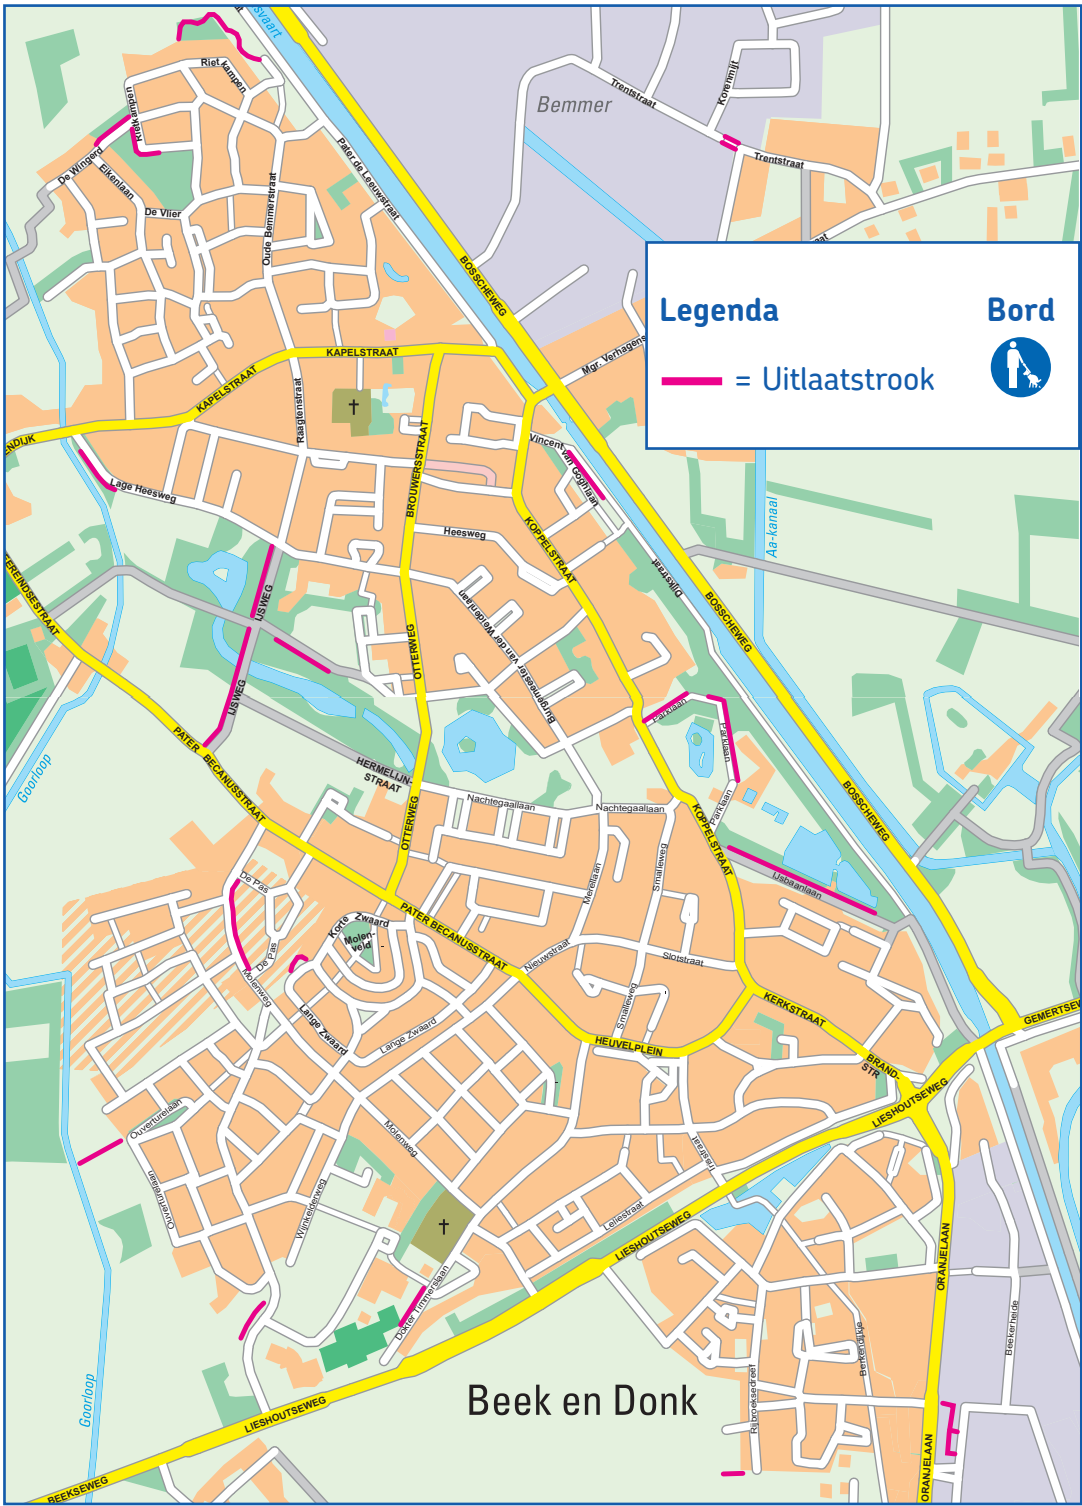

**Mariahout**

Hier zijn geen speciale uitlaatstroken of losloopterreinen aangewezen.

**Legenda**

— = Uitlaatstrook

■ = Losloopterrein

**Bord**

**Legenda**

**Bord**

 = Uitlaatstrook

Beek en Donk