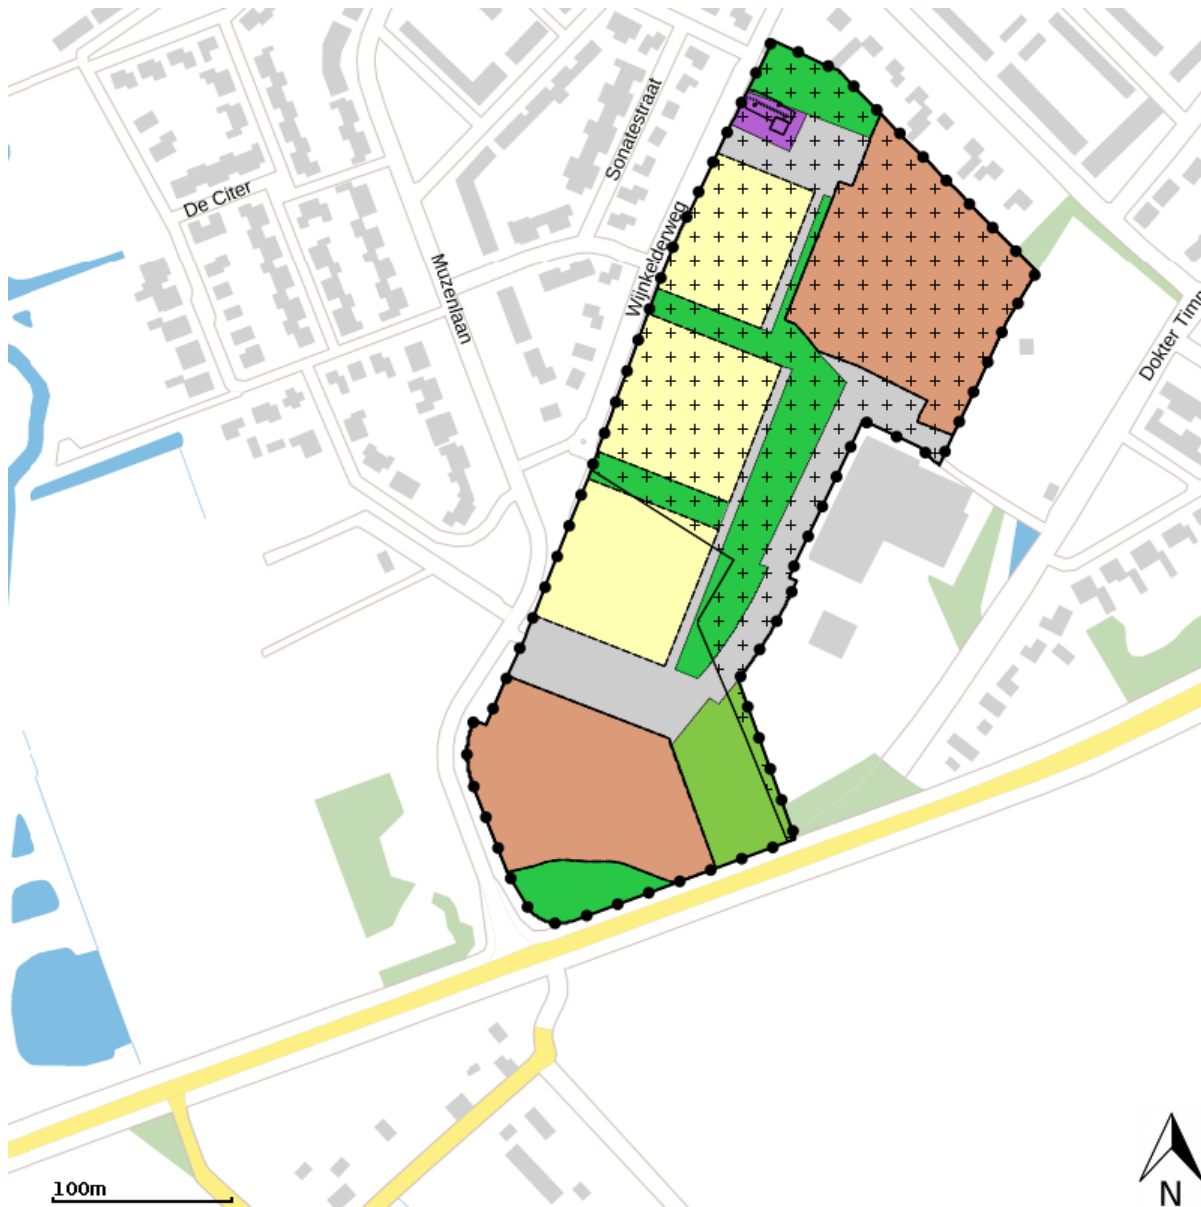

Plannaam: Voorzieningencluster Beek

Datum afdruk: 2020-09-23

Naam overheid: Laarbeek

IMRO-versie: IMRO2008

Type plan: bestemmingsplan

Plan datum: 2011-08-30

Planidn: NL.IMRO.1659.BPBDonderwijsbeek-OH01

Planstatus: onherroepelijk

Dossierstatus: geheel onherroepelijk in werking

Disclaimer: Er kunnen op geen enkele wijze rechten worden ontleend aan, noch aanspraak gemaakt worden op de inhoud van deze afdruk. Hoewel bij de samenstelling van de inhoud van deze afdruk de grootst mogelijke zorgvuldigheid wordt betracht, bestaat de mogelijkheid dat bepaalde informatie (na verloop van tijd) verouderd is of niet (meer) correct is. Het Kadaster is niet aansprakelijk voor de eventuele schade die zou kunnen voortvloeien uit het gebruik van gegevens van de afdruk.

Legenda

 plangebied

Enkelbestemmingen

-  agrarisch
-  agrarisch met waarden
-  bedrijf
-  bedrijventerrein
-  bos
-  centrum
-  cultuur en ontspanning
-  detailhandel
-  dienstverlening
-  gemengd
-  groen
-  horeca
-  kantoor
-  maatschappelijk
-  natuur
-  overig
-  recreatie
-  sport
-  tuin
-  verkeer
-  water
-  wonen
-  woongebied

Dubbelbestemmingen

-  waterstaat
-  leiding
-  waarde

Bouwvlakken

 bouwvlak

Gebiedsaanduidingen

-  geluidzone
-  luchtvaartverkeerzone
-  vrijwaringszone
-  milieuzone
-  veiligheidszone
-  wetgevingzone
-  reconstructiewetzone
-  overige zone